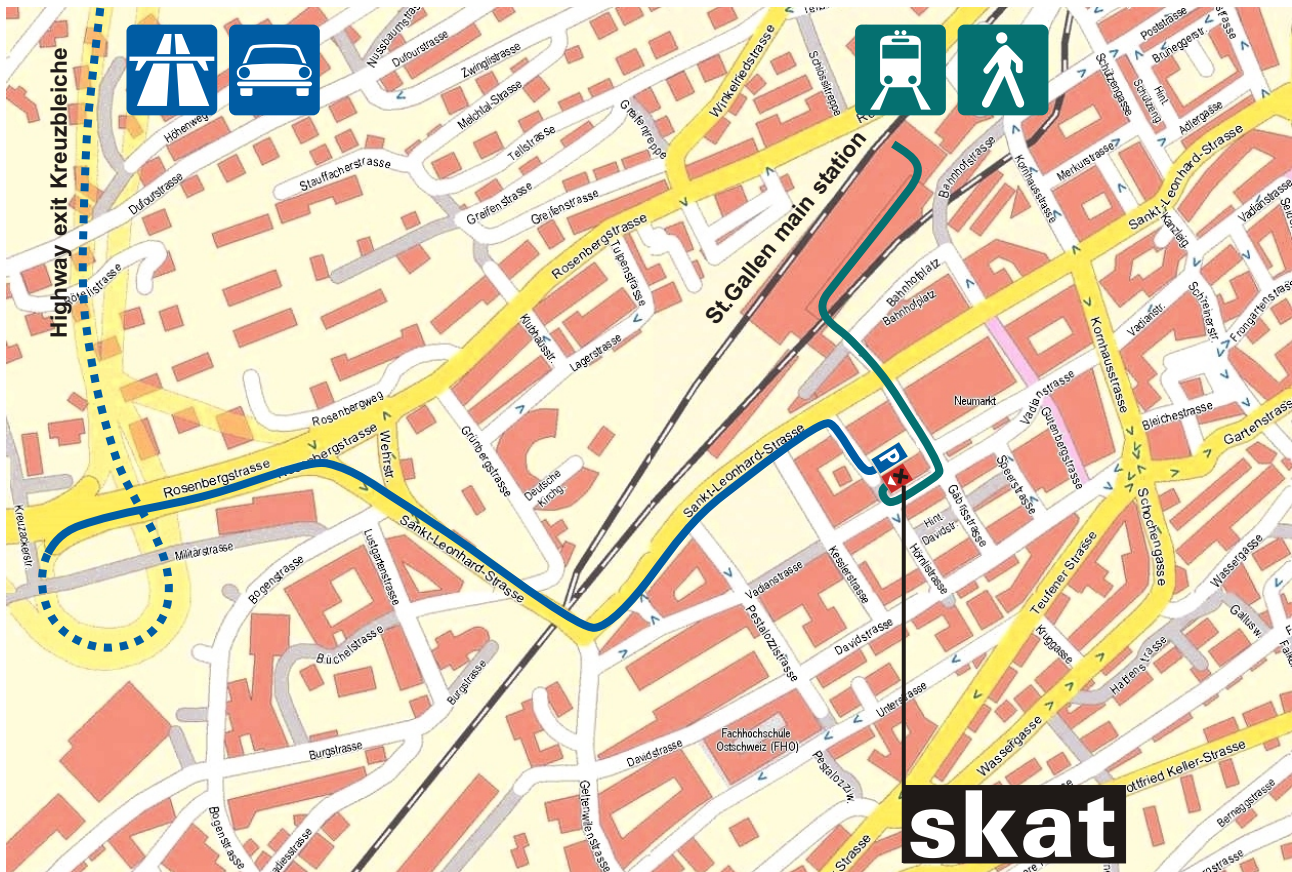

The way to

Skat
Vadianstrasse 42
9000 St.Gallen

phone: +41 71 228 54 54

fax: +41 71 228 54 55

email: info@skat.ch

web: www.skat.ch

By train:

Take main exit > cross the square > Gäbrisstrasse > Vadianstrasse
(approx. 4 minutes)

By car:

Highway Zürich - St.Gallen > Exit Kreuzbleiche direction "Zentrum"
> Rosenbergstrasse > Sankt-Leonhard-Strasse > Hörnlistrasse