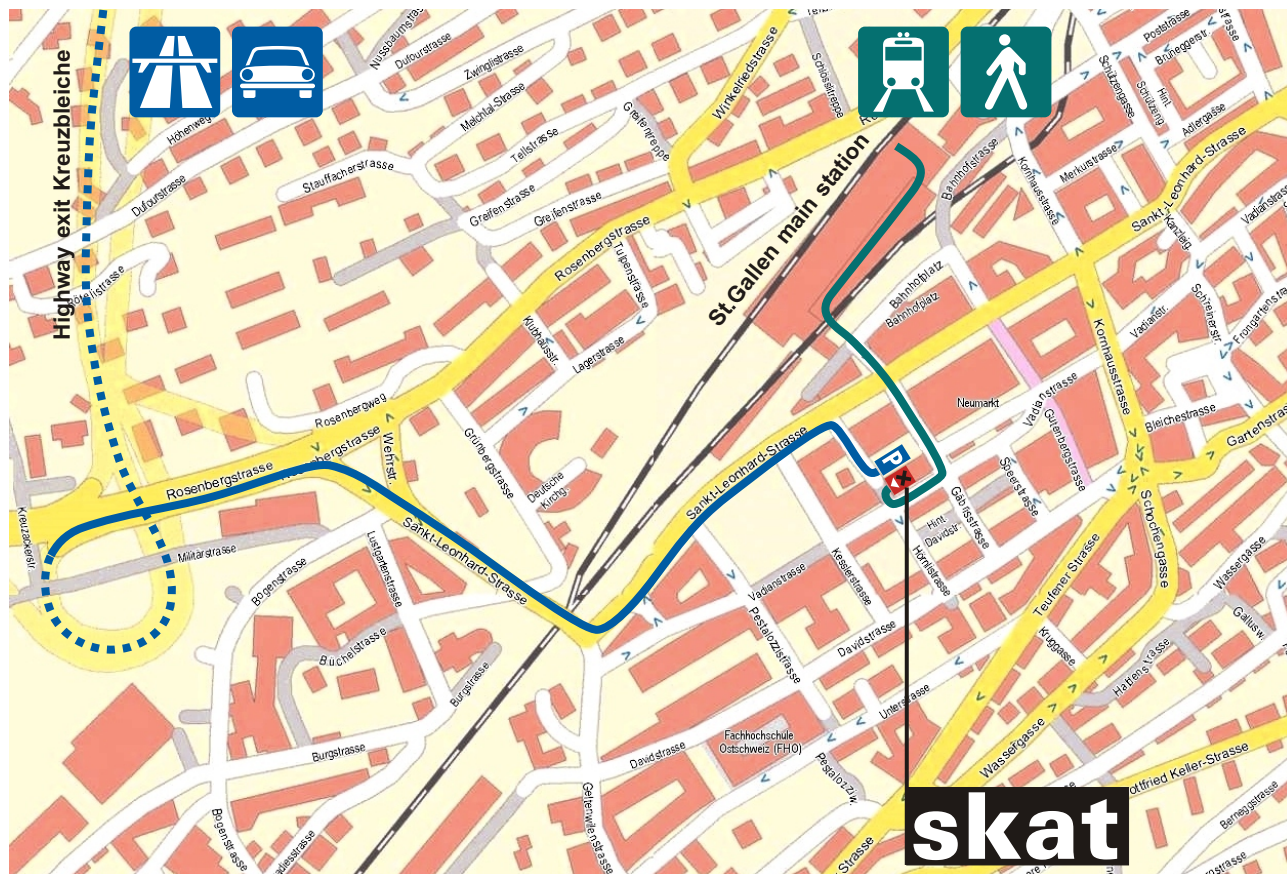

The way to

Skat
Vadianstrasse 42
9000 St.Gallen

phone: +41 71 228 54 54

fax: +41 71 228 54 55

email: info@skat.ch

web: www.skat.ch

By train:

Take main exit > cross the square > Gäbrisstrasse > Vadianstrasse
(approx. 4 minutes)

By car:

Highway Zürich - St.Gallen > Exit Kreuzbleiche direction "Zentrum"
> Rosenbergstrasse > Sankt-Leonhard-Strasse > Hörnlistrasse