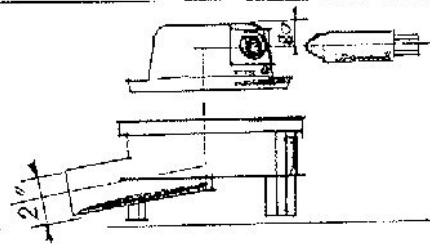

ZOBO AG BRIENZ

WERKZEUGE UND APPARATEBAU

SEESTRASSE 9 CH-3855 BRIENZ TELEFON 036 51 17 15

ZOBO

1,4.90

Pricelist: Housings Jets

PT 150:	with fixed nozzle	Fr 187.-
	nozzle with hole	Fr 62.-
	gasket	Fr 7.-
	tailrace casing	Fr 105.-

PT 250:	with fixed nozzle	Fr 262.-
	nozzle with hole	Fr 83.-
	with adjustable nozzle	Fr 312.-
	gasket	Fr 9.-
	tailrace casing	Fr 203.-

Pt 350 :	with fixed nozzle	Fr 331.-
	with adjustable nozzle	Fr 527.-
	nozzle	Fr 107.-
	gasket	Fr 11.-

Dimensions: x